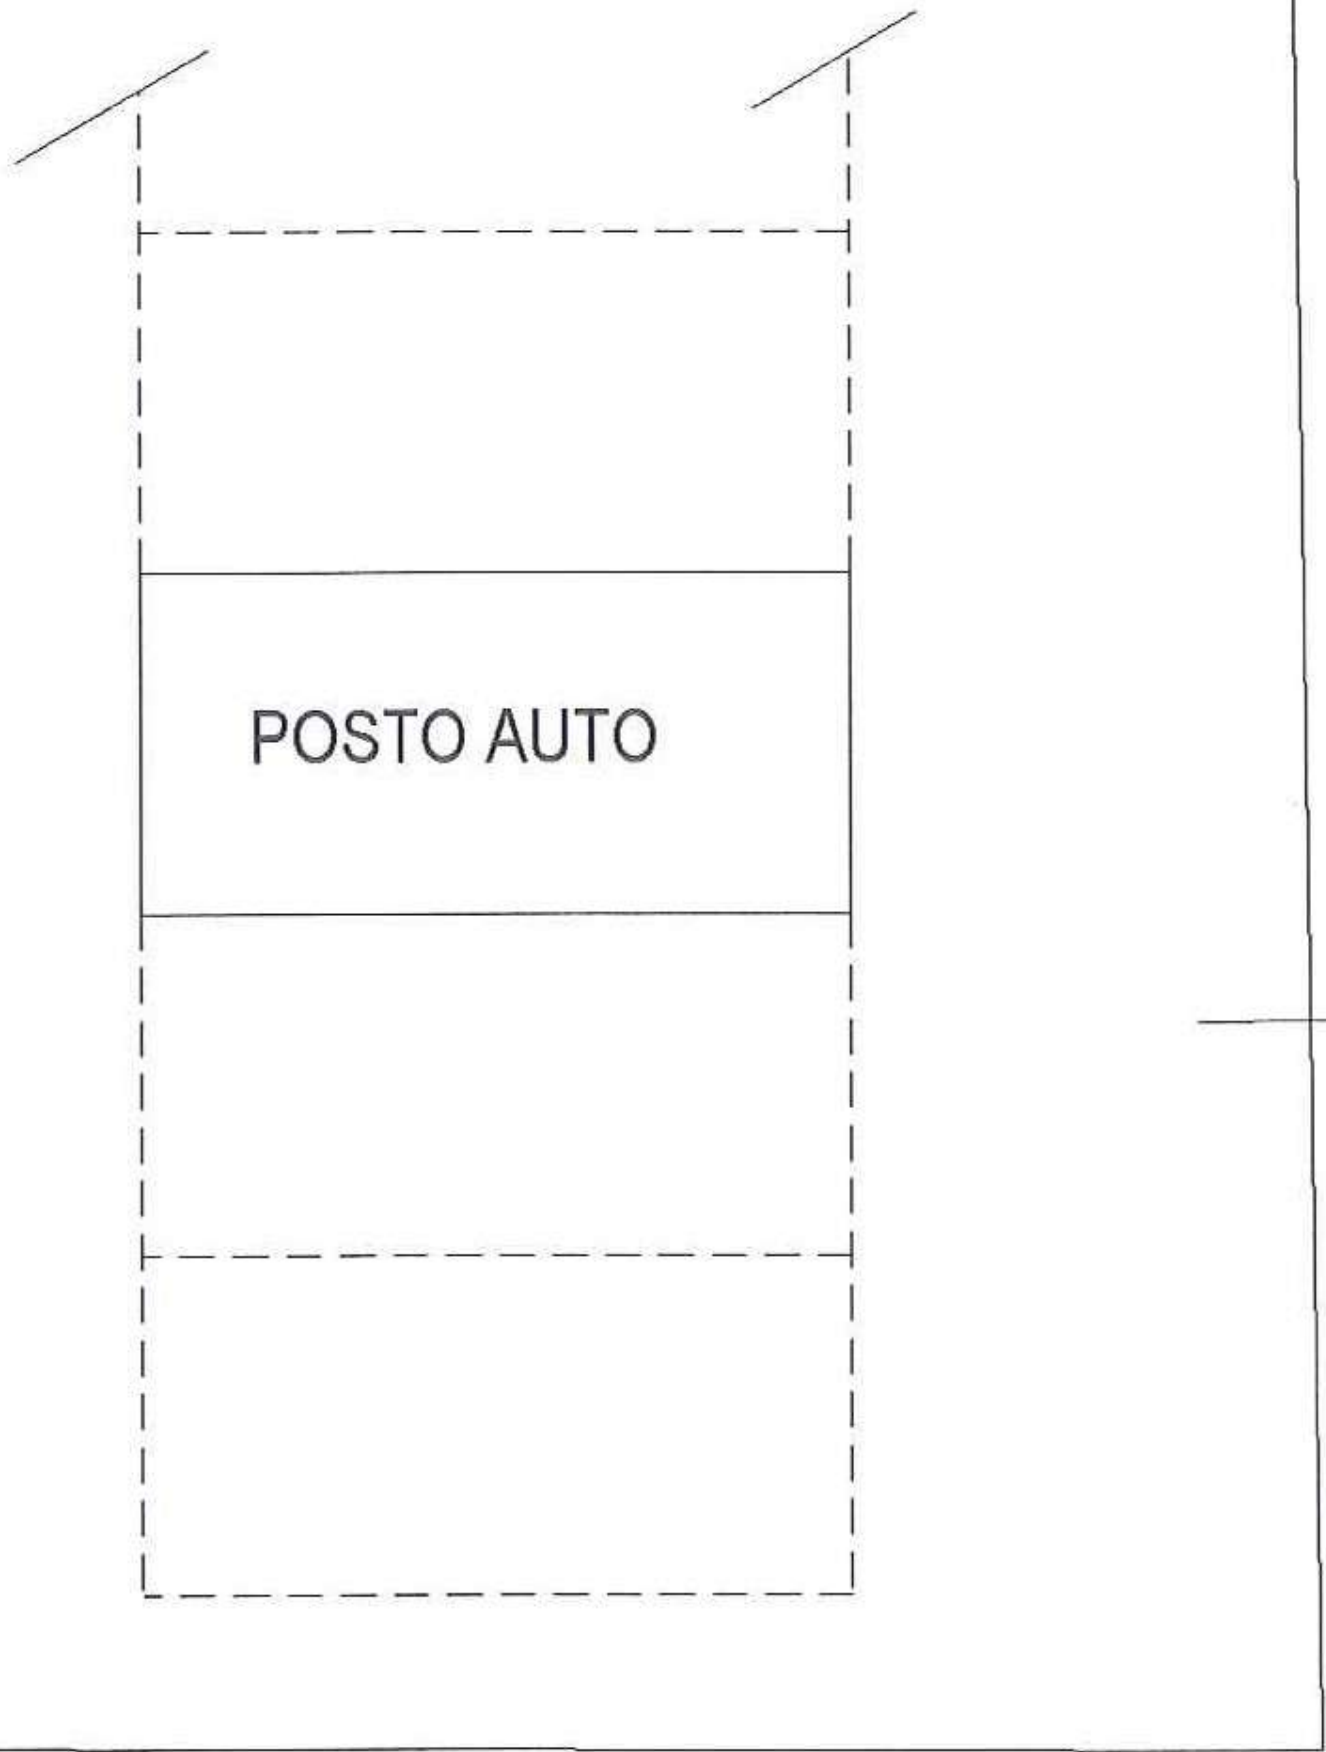

CORTE ESCLUSIVA

PIANO TERRA

H = 2.60

POSTO AUTO

PIANO TERRA